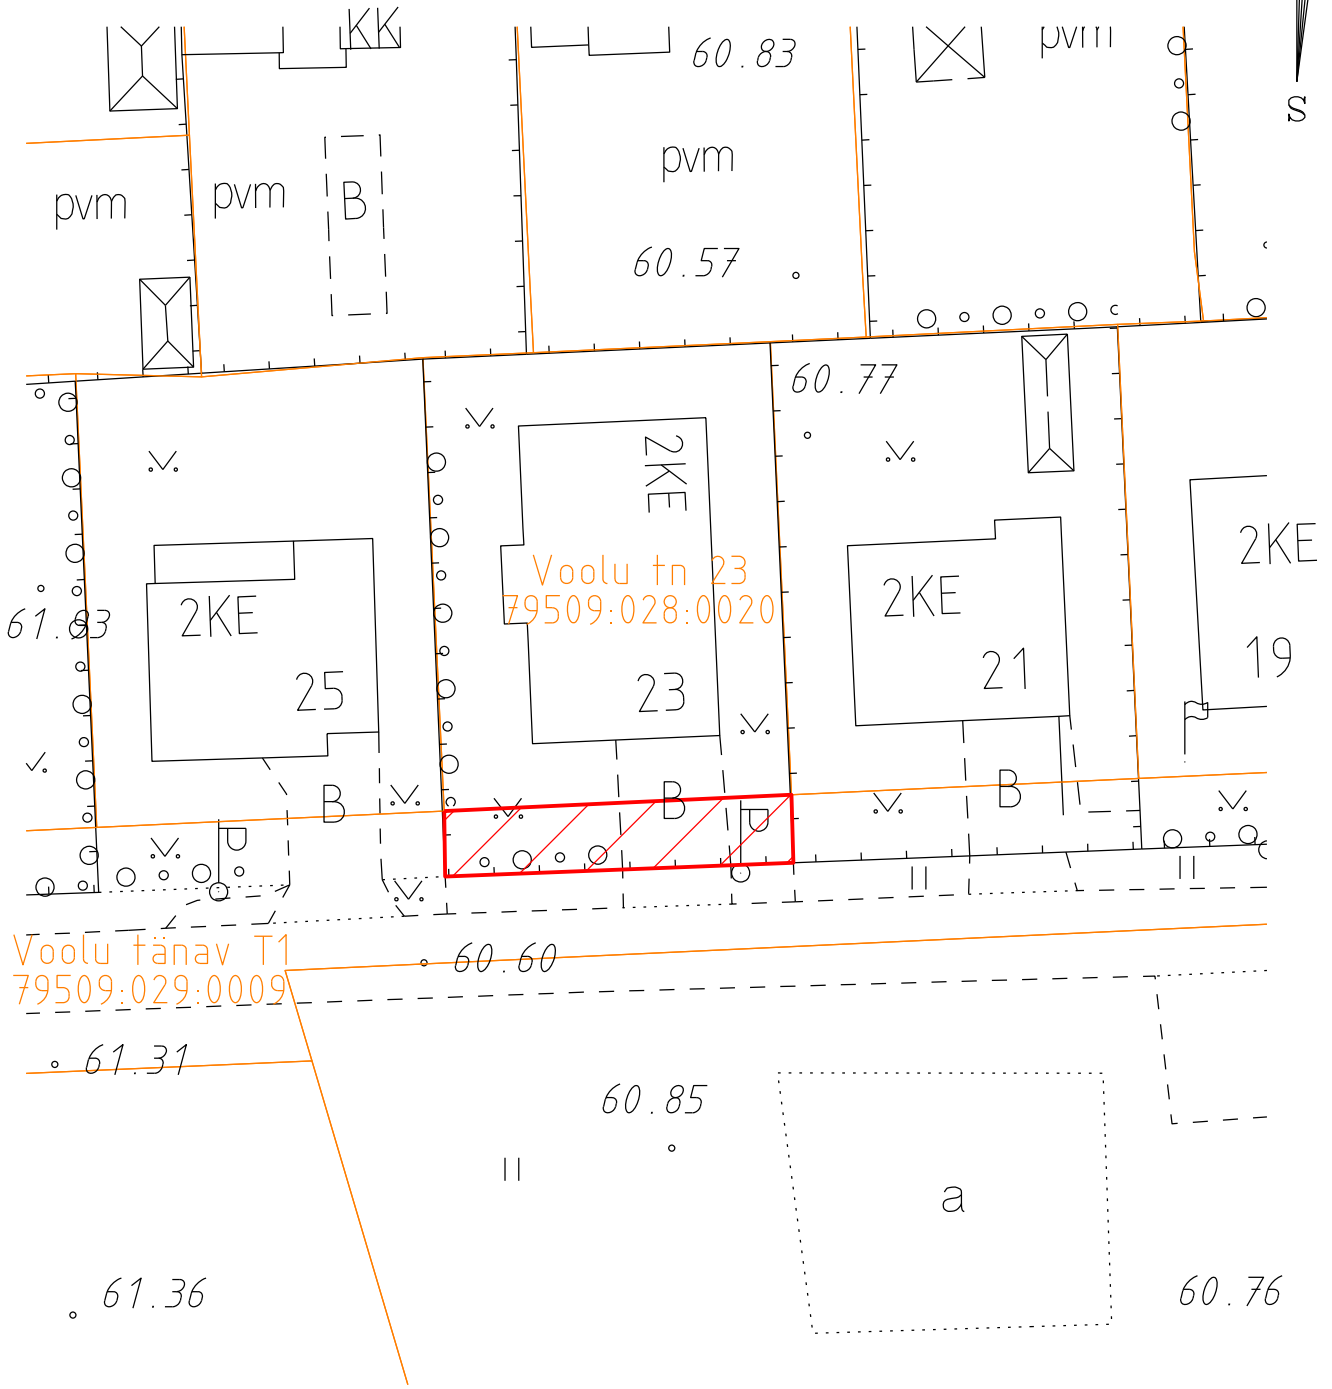

Üürile antava maa-ala asendiplaan  
Tartu linn, Tartu linn, Voolu tänav T1  
M 1: 500

— katastriüksuse piir

 üürile antav maa-ala, kokku 102 m<sup>2</sup>